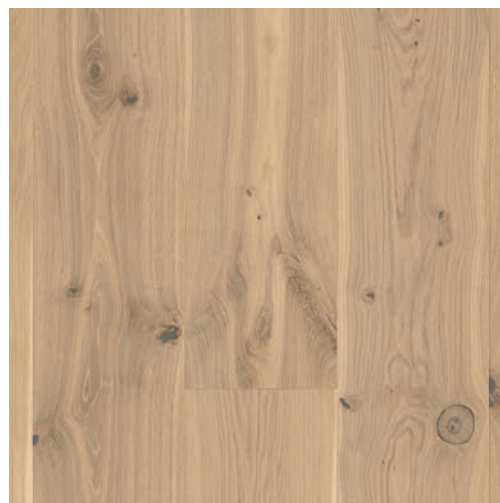

Eiche Canyon, Live Pure