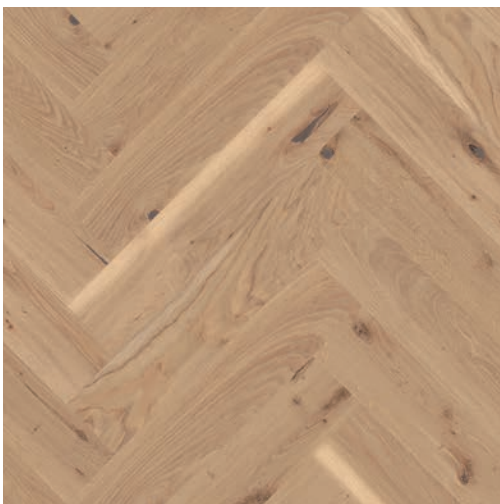

Eiche Vivo, Live Pure