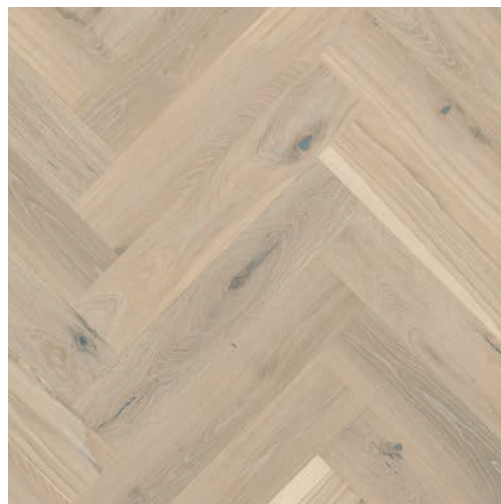

Eiche Pale White, Live Pure

**Live Pure
Lack**

Ultra-matt geschützt mit Live Pure

Von ruhig, klar und zurückhaltend bis lebendig und die ganze Vielfalt des Baumes zeigend.

Ein klassisches Muster trifft auf viel Natürlichkeit.

So verbinden unsere neuen Böden scheinbare

Gegensätze: Gemütlichkeit und Leichtigkeit,

Geborgenheit und Eleganz.

Behandelt mit unserem Oberflächenlack Live Pure

werden diese Eigenschaften um etwas stilistisch

Hausragendes ergänzt: einen ultra-matten Look.

Und das ist mehr als ein überzeugendes ästhe-

tisches Statement. Schließlich bietet Live Pure da-

rüber hinaus einen optimalen Schutz gegen Staub,

Schultz und das Eindringen von Flüssigkeiten.