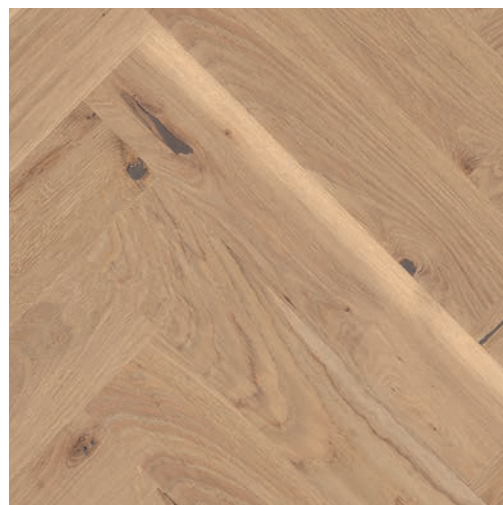

Eiche Vivo, Live Pure