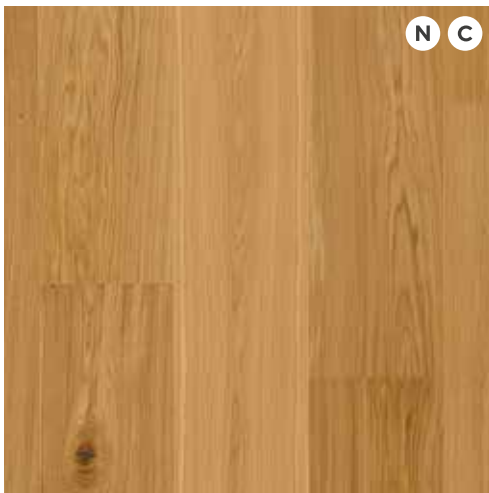

Eik Traditional/Canyon hvit
Chaletino 15 mm og 20 mm, Chalet 20 mm

R

Eik Vintage White Håndskript
Chaletino 15 mm og 20 mm, Chalet 20 mm

U C

Eik Sand
Chaletino 15 mm og 20 mm, Chalet 20 mm

R

Eik Senses Håndskript
Chaletino 15 mm