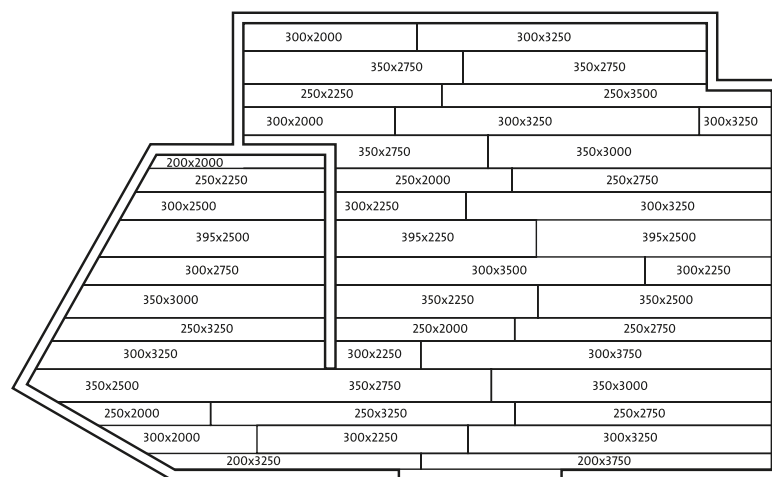

Eksempel på sammensetning av forskjellige lengder og bredder i rommet.