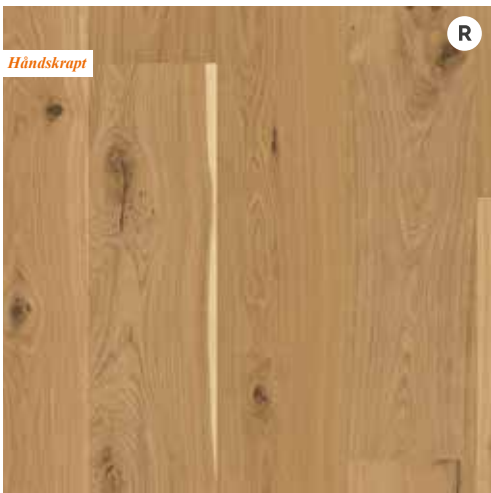

Eik Traditional/Canyon hvit
Chaletino 15 mm og 20 mm, Chalet 20 mm

R

Eik Vintage White Håndskript
Chaletino 15 mm og 20 mm, Chalet 20 mm

U C

Eik Sand
Chaletino 15 mm og 20 mm, Chalet 20 mm

R

Eik Senses Håndskript
Chaletino 15 mm