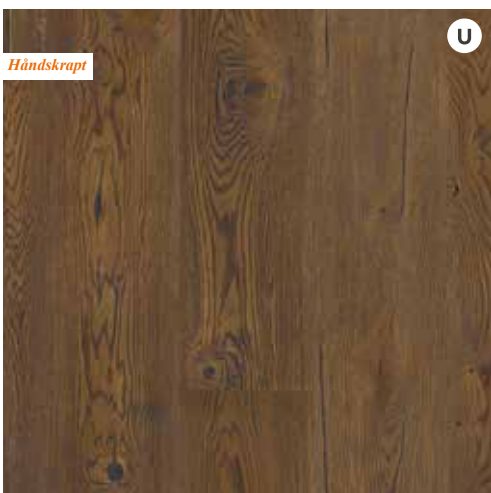

U

Eik Antique Brown Håndskript
Chaletino 15 mm, Chalet 20 mm