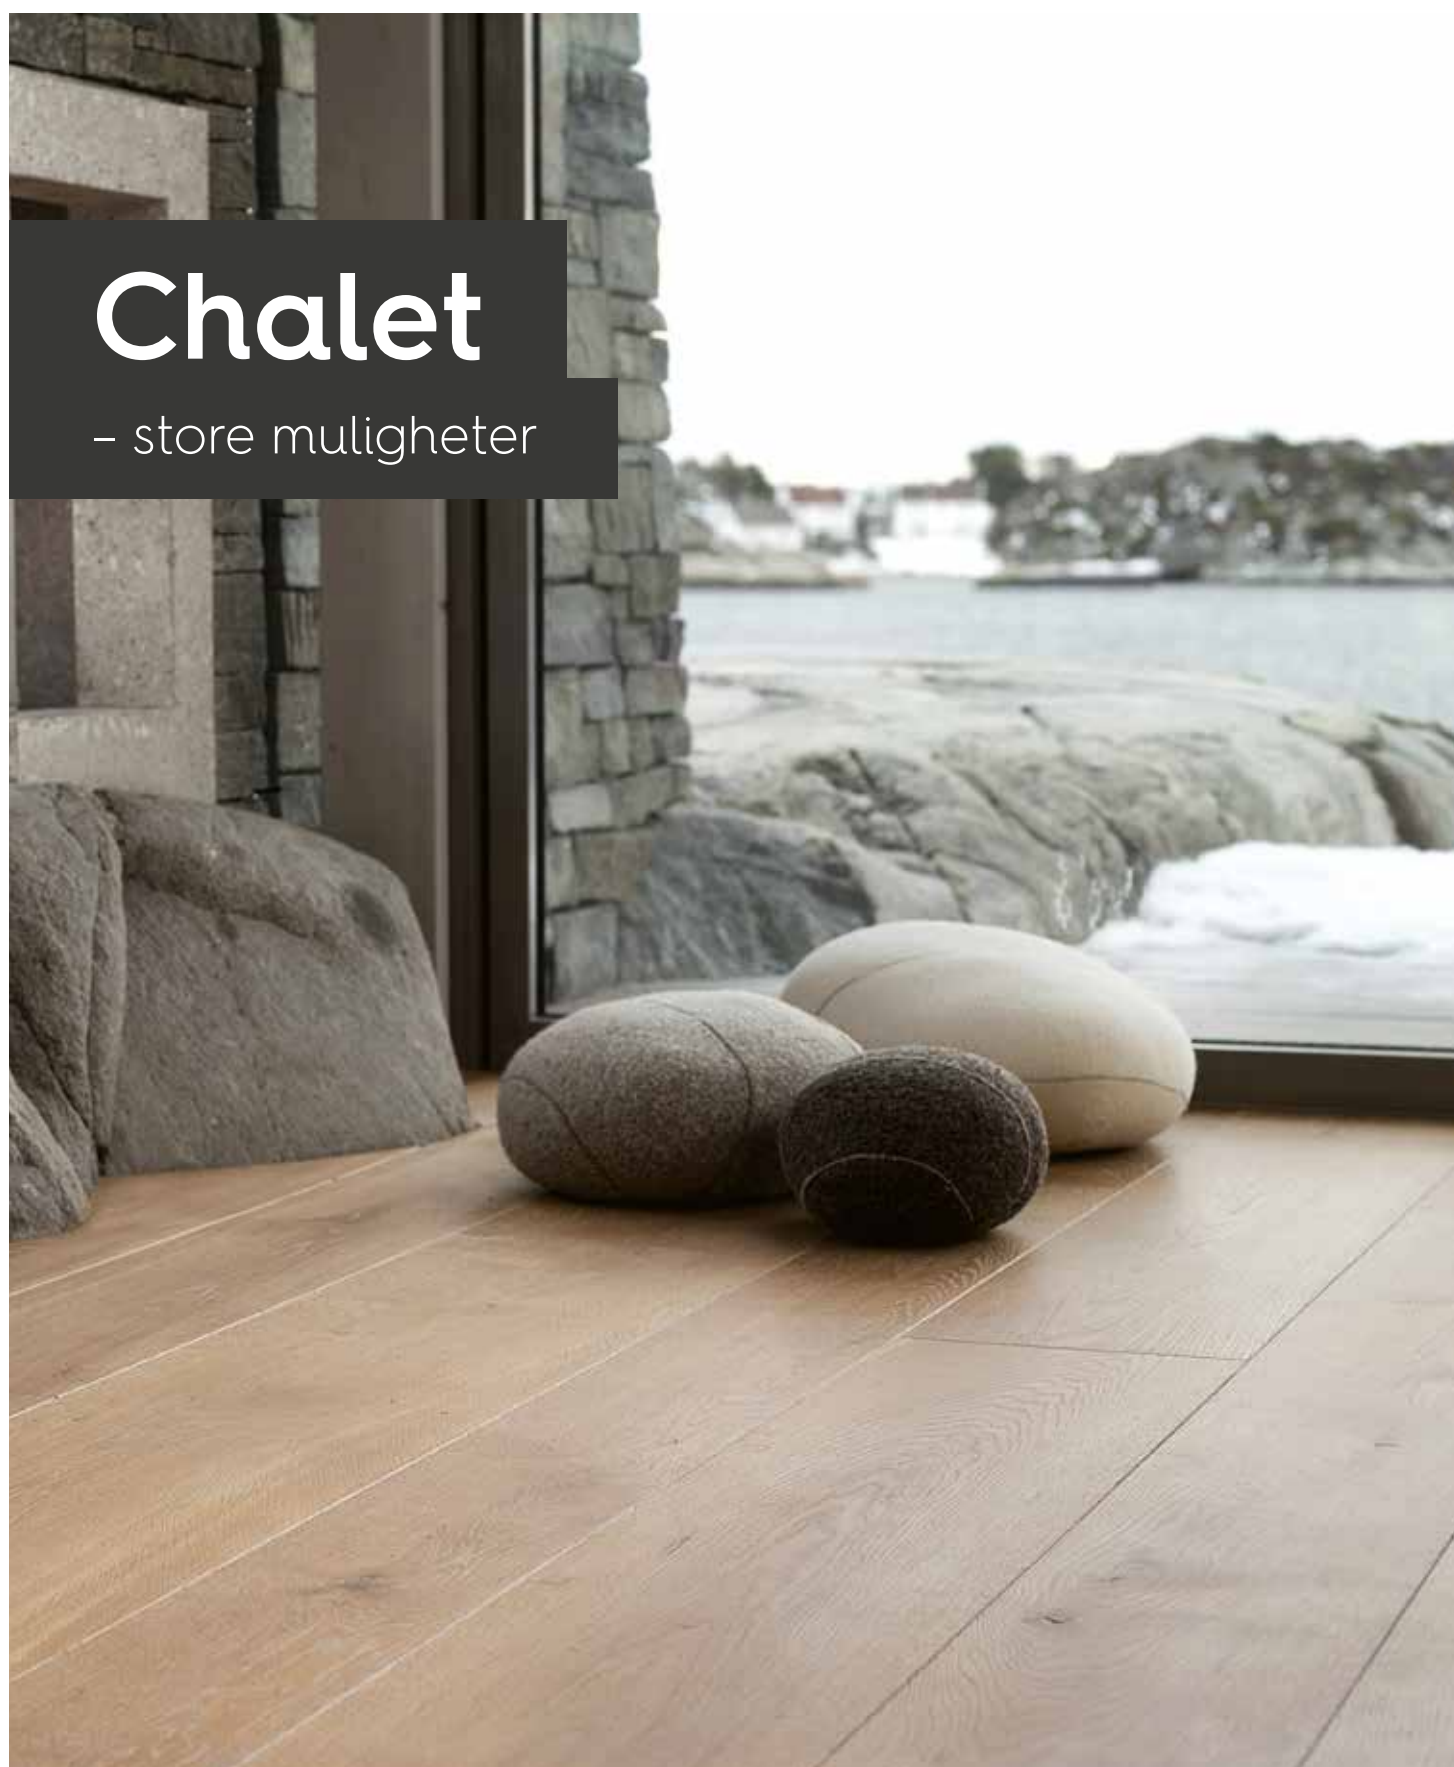

Eksempel på sammensetning av forskjellige lengder og bredder i rommet.

Chalet

- store muligheter

Eik Coral, Chalet

Chalet

Design handler ikke bare om hvordan det ser ut, men også hvordan det fungerer.

Chalet er eksklusive eikeplank med ulike bredder og lengder opp til fire meter. Plankene blir levert i en sortering som inneholder kvist og livlige fargevariasjoner. Slitesjiktet av eik er ca. 4,5 mm tykt og midt- og underlag er av kvalitetsgran. Hvert gulv blir designet av BOENs gulvdesignere, og tilpasses individuelt til det enkelte rom. Dette gjør at hvert gulv blir helt unikt.