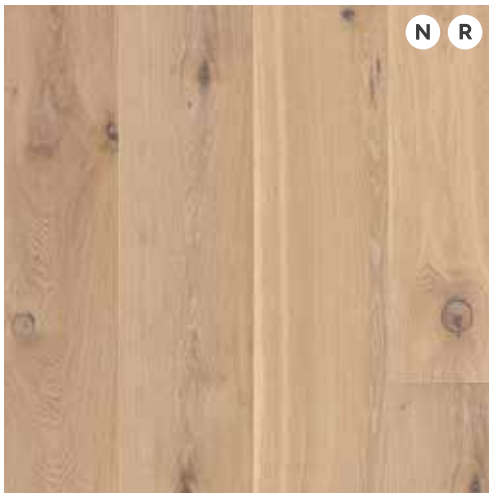

Eik Warm Grey
Chaletino 20 mm

N R

Eik Coral
Chaletino 15 mm og 20 mm, Chalet 20 mm